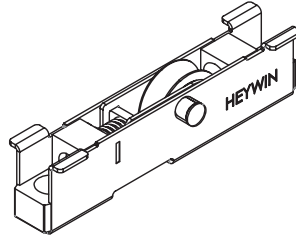

**H.STS.10**  
Sürme Teker Sac Tekli Metal  
Sliding Wheel Single Metal

H.STS.10			
A	B	C	
83 mm	19,5 mm	12,20 mm	ø 21

**Emtia / Sac - Metal Tekerlek**  
**Commodity / Sheet Metal - Metal Wheel**

**Paketleme Şekli / Packaging Type**

**Ağırlık / Weight**  
21,5 KG

**Koli İçi / In The Package**  
352 AD./PCS.