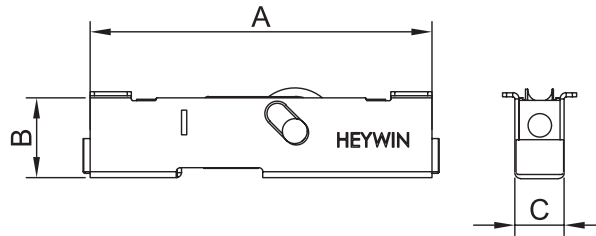

**H.STS.10**  
Sürme Teker Sac Tekli Metal  
Sliding Wheel Single Metal

H.STS.10			
A	B	C	
83 mm	19,5 mm	12,20 mm	ø 21

**Emtia / Sac - Metal Tekerlek**  
**Commodity / Sheet Metal - Metal Wheel**

**Paketleme Şekli / Packaging Type**

**Ağırlık / Weight**  
21,5 KG

**Koli İçi / In The Package**  
352 AD./PCS.