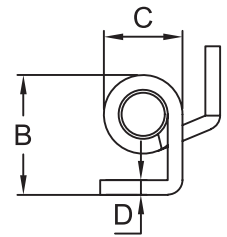

HEYWIN
window and door systems

MENTEŞE
HINGES

H.MS.90.01

H.MS.90.02

H.MS.90.03

H.MS.90
Metal Menteşe 90 mm
Hinge Metal 90 mm

H.MS.90			
A	B	C	D
90 mm	21 mm	12 mm	2 mm

Emtia / Sac
Commodity / Sheet Metal

H.MS.90.04

Paketleme Şekli / Packaging Type

Ağırlık / Weight
17 KG

Koli İçi / In The Package
150 AD./PCS.

Renk Çeşitleri / Color Types

Beyaz / White
9016

A.Meşe / Oak
8003

Kahve / Brown
8019