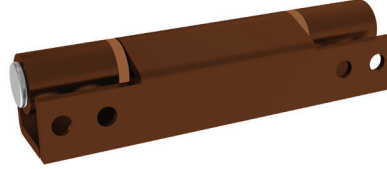

HEYWIN
window and door systems

MENTEŞE
HINGES

H.MS.90.01

H.MS.90.02

H.MS.90.03

H.MS.90
Metal Menteşe 90 mm
Hinge Metal 90 mm

H.MS.90			
A	B	C	D
90 mm	21 mm	12 mm	2 mm

Emtia / Sac
Commodity / Sheet Metal

H.MS.90.04

Paketleme Şekli / Packaging Type

Ağırlık / Weight
17 KG

Koli İçi / In The Package
150 AD./PCS.

Renk Çeşitleri / Color Types

Beyaz / White
9016

A.Meşe / Oak
8003

Kahve / Brown
8019

Siyah / Black
9005