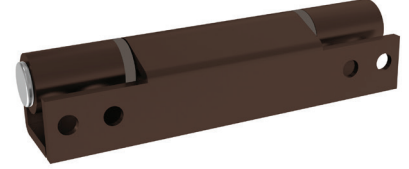

HEYWIN
window and door systems

MENTEŞE
HINGES

H.MS.90.01

H.MS.90.02

H.MS.90.03

H.MS.90
Metal Menteşe 90 mm
Hinge Metal 90 mm

H.MS.90			
A	B	C	D
90 mm	21 mm	12 mm	2 mm

Emtia / Sac
Commodity / Sheet Metal

H.MS.90.04

Paketleme Şekli / Packaging Type

Ağırlık / Weight
17 KG

Koli İçi / In The Package
150 AD./PCS.

Renk Çeşitleri / Color Types

Beyaz / White
9016

A.Meşe / Oak
8003

Kahve / Brown
8019

Siyah / Black
9005