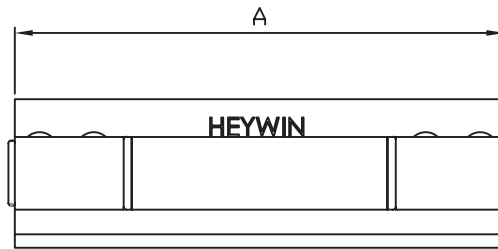

HEYWIN
window and door systems

MENTEŞE
HINGES

H.MS.90.01

H.MS.90.02

H.MS.90.03

H.MS.90
Metal Menteşe 90 mm
Hinge Metal 90 mm

H.MS.90			
A	B	C	D
90 mm	21 mm	12 mm	2 mm

Emtia / Sac
Commodity / Sheet Metal

H.MS.90.04

Paketleme Şekli / Packaging Type

Ağırlık / Weight
17 KG

Koli İçi / In The Package
150 AD./PCS.

Renk Çeşitleri / Color Types

Beyaz / White
9016

A.Meşe / Oak
8003

Kahve / Brown
8019