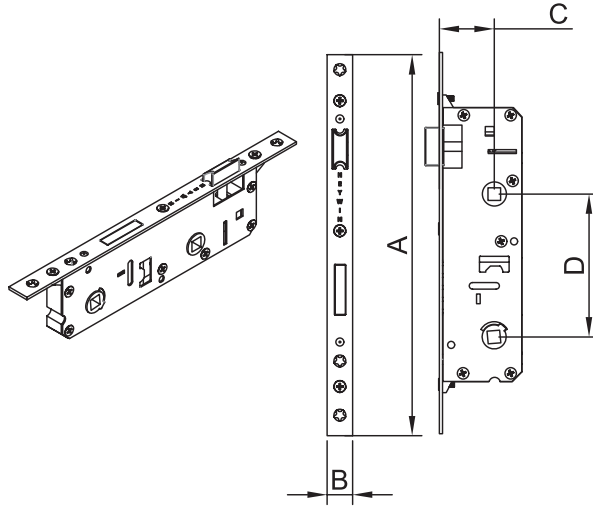

H.KKP.35.110
Kapı Kilidi 35x90 WC
WC Door Lock 35X90

H.KKP.35.110			
A	B	C	D
240 mm	16 mm	35 mm	90 mm

Emtia / Zamak - Plastik Gvde
Commodity / Zinc - Plastic Body

Paketleme Şekli / Packaging Type

Ağırlık / Weight
12 KG

Koli İçi / In The Package
40 AD./PCS.